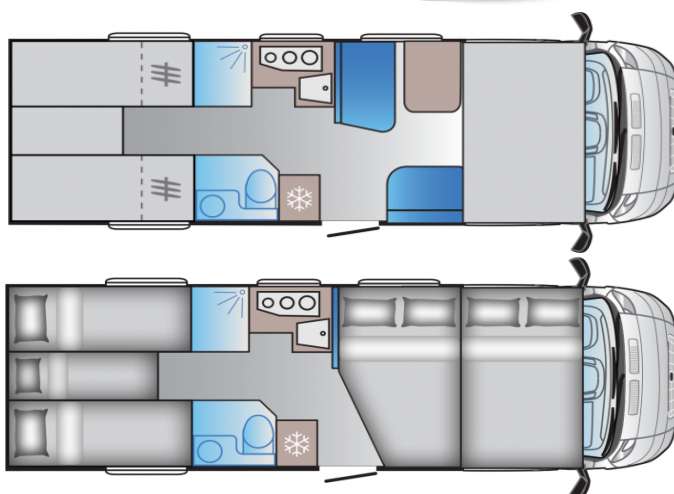

#### DATI TECNICI

X standard                      O opzione                      - non previsto

TELAIO	
Classe di emissione	Euro 6D
Fiat 6D 2.3 140 Hp 35 L	X
PESI E DIMENSIONI	
Lunghezza esterna (mm)	7390
Larghezza esterna (mm)	2320
Altezza esterna (mm)	3090
Altezza interna (mm)	2100
Peso in ordine di marcia (Kg)	3007
Peso a pieno carico (massimo autorizzato)	3500
Peso massimo rimorchiabile (Kg)	2000
Massimo carico autorizzato (Kg)	493
Passo (mm)	4035
Posti omologati (guidatore incluso)	5
TELAIO ATTREZZATURE	
Tipologia telaio	standard
Piedini di stazionamento	O
Ruota di scorta con supporto (esclude Fix & Go Kit)	O
Supporto ruota di scorta	O
Sistema controllo pressione pneumatici Fiat	O
Copricerchi per cerchi in acciaio	SUN LIVING PACK
FBC & LDWS & HBR & TSR (sist. Ass. frenata+ass.carreggiata+ass.fari abbaglianti...)	O
Pacchetto LUX LP1 (LM1, MFM, ADL, 5EM, 6BL)	O
ECO pack per motorizzazione 140 Hp	O
ABS	X
Cambio automatico Fiat (non disponibile motorizzazione 120 Hp)	O